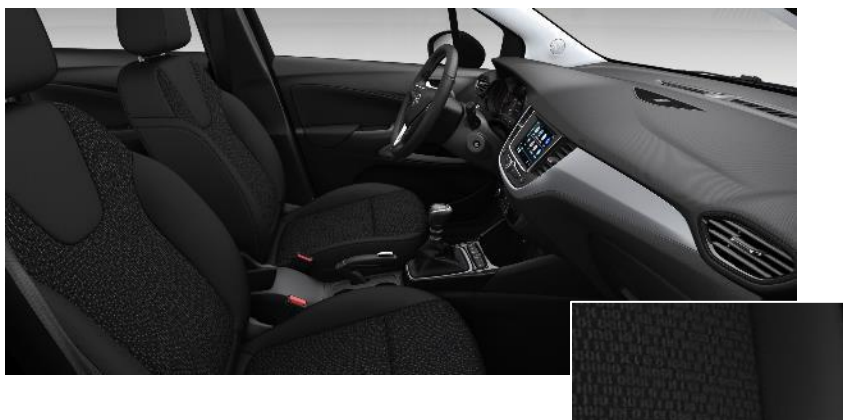

TESSUTO PEANUT

SERIE SU EDITION