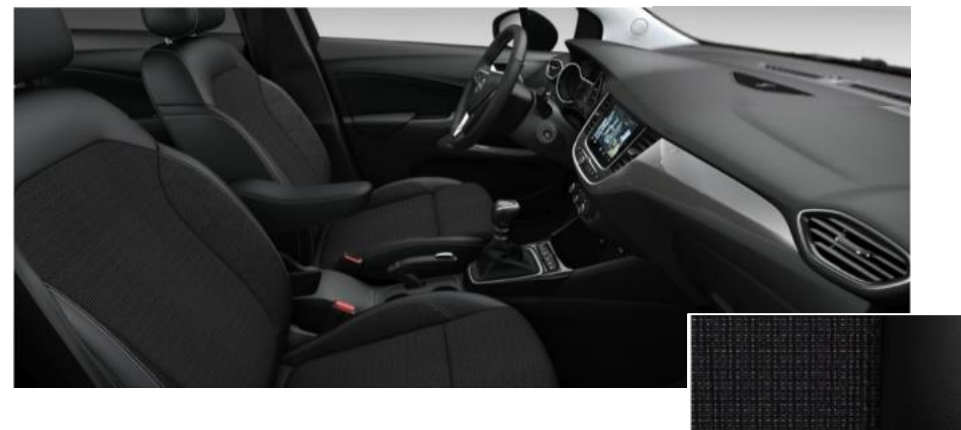

TESSUTO TEP SPARKLE

OPZIONE SU ELEGANCE